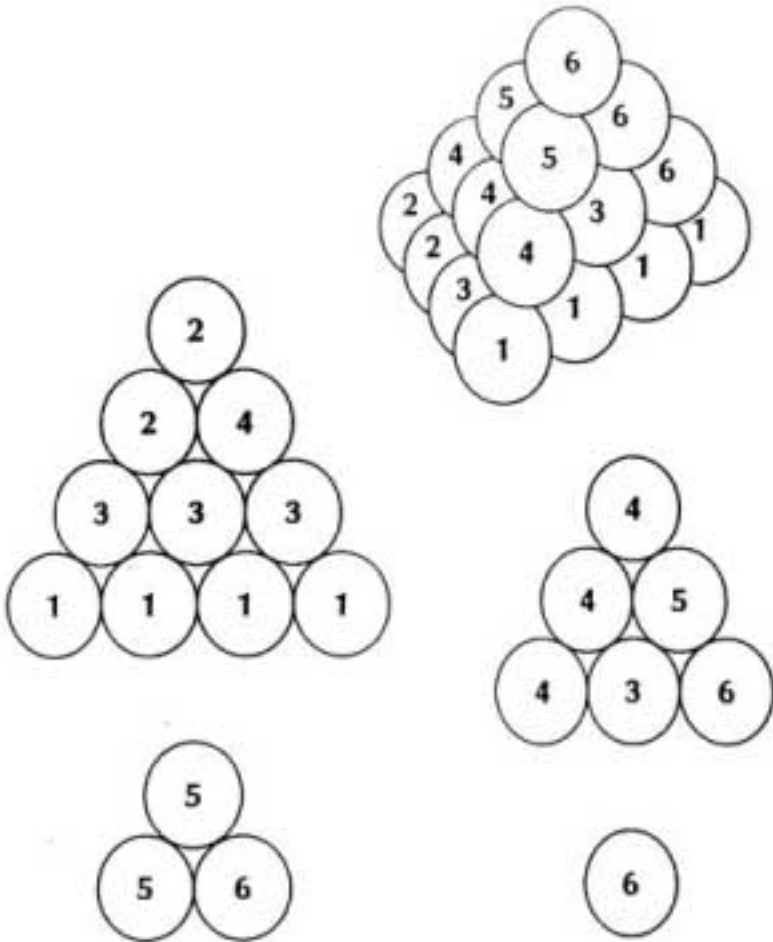

Kugelpyramide

iii-KUH230